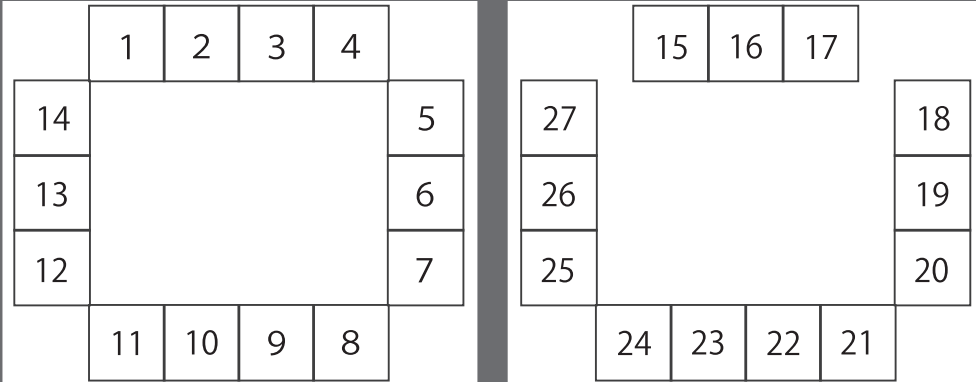

②      ③      ④

①

ミサトベース

通路

休憩  
テント

本部  
テント

休憩  
テント

# 会津本郷せと市 会場マップ

各店舗の詳細はこちら