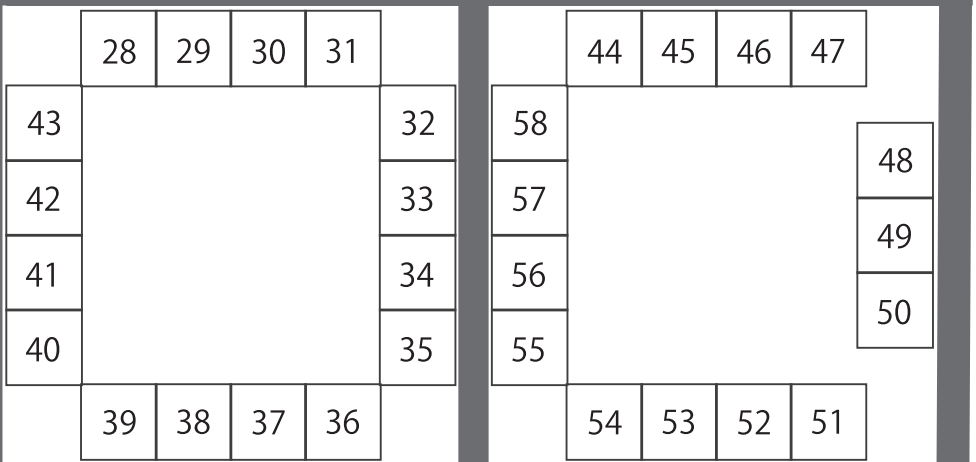

②      ③      ④

①

ミサトベース

通路

休憩  
テント

本部  
テント

休憩  
テント