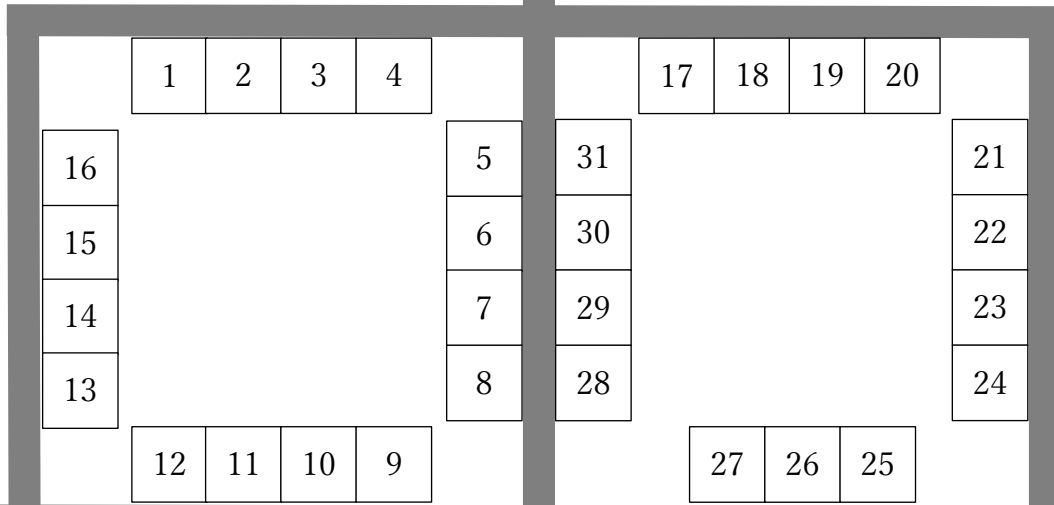

《会津本郷せと市 会場マップ》

ミサトベース

- ① ② ③ ④ ⑤ ⑥ ⑦

生涯学習センター駐車場

- I II III

休憩テント

本部テント

休憩テント

観光駐車場

【フード】

| No. | 事業所名 | No. | 事業所名 |
|-----|------------------|-----|----------------|
| ① | めろんばん A GO GO !! | ⑤ | Juice Stand MG |
| ② | 佐藤きんつば | ⑥ | 秀ちゃん楽農園 |
| ③ | 華はちや | ⑦ | MARIO |
| ④ | 空色カフェ | | |