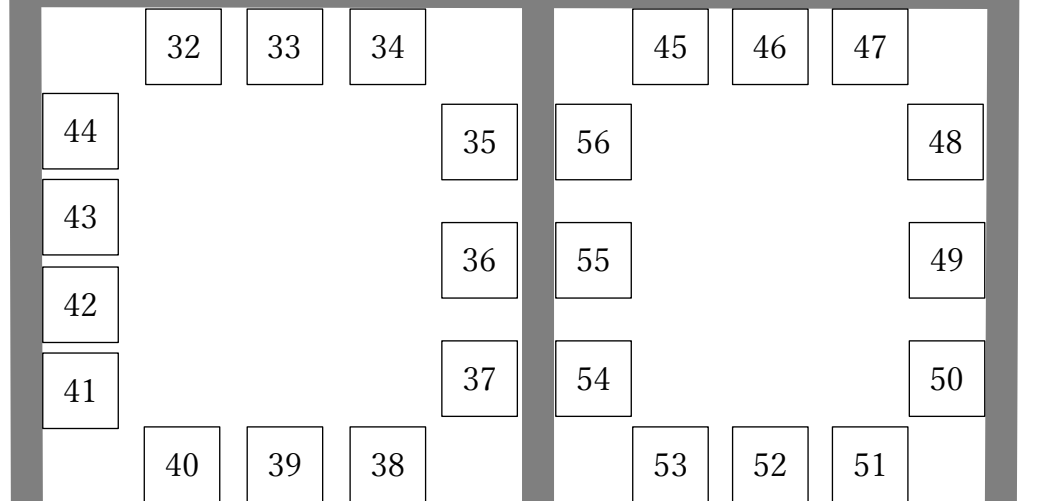

《会津本郷せと市 会場マップ》

ミサトベース

- ① ② ③ ④ ⑤ ⑥ ⑦

生涯学習センター駐車場

- I II III

休憩テント

本部テント

休憩テント

観光駐車場

【フード】

| No. | 事業所名 | No. | 事業所名 |
|-----|------------------|-----|----------------|
| ① | めろんばん A GO GO !! | ⑤ | Juice Stand MG |
| ② | 佐藤きんつば | ⑥ | 秀ちゃん楽農園 |
| ③ | 華はちや | ⑦ | MARIO |
| ④ | 空色カフェ | | |